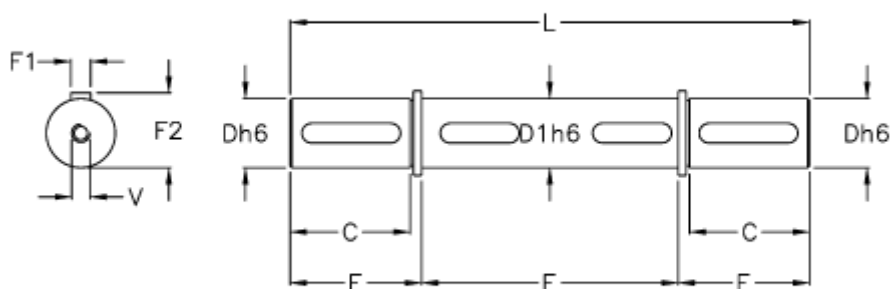

Varenummer: 392908602

Beskrivelse: Dobbelt aksel for VF 86 /W 86

Mål

Betegnelse = -

M = 268

C = 60

V = M10x25

D = 35

D1 = 35

E = 64

F = 140

F1 = 10

F2 = 38